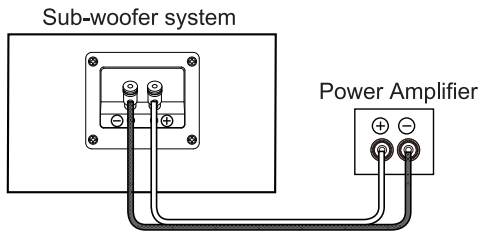

CONNECTIONS

Make sure that you set the power switch ON amplifier to the OFF position when connecting the speakers to amplifier.

Connect Amplifier terminal (+) to speaker terminal (+) correctly and Amplifier terminal (-) to speaker terminal (-).

SPECIFICATIONS

Type	Bass-reflex Type With LED Power meter
Mounted Driver	300mm (12") Cone Type x 2 pcs
Nominal Impedance	8 Ohms
Frequency Response	25 Hz - 300 Hz
Sound Pressure Level	93 dB/1W/1m
Peak Input Power	2400 Watts
Maximum Input Power.....	1200 Watts
Nominal Input Power	600 Watts
Dimensions	820 (W) x 493 (H) x 390 (D) mm
Net weight	36.1 Kg
Accessories	
Owner's Manual	1

●Design and specifications subject to change without notice.

安全注意事项

安全注意事项是为了安全正确使用本商品, 防止给自己及他人带来财产损害。
以下用图标的形式加以注明。请仔细阅读本文。

警告	无视或误用会有造成人身事故的可能性。
● 请勿放置在不安稳的桌上、或倾斜的地方。会容易掉落、翻倒而造成损坏、损伤等现象。 ● 请防止机器进水或使机器受潮, 会引起火灾、触电等现象。 ● 请不要摆放在在发热物体附近或者阳光直射的地方, 以免造成火灾。	

注意	无视或误用会有造成人身伤残, 或对财产损坏的可能性。
● 使用时不要超过额定输入功率, 以免损坏扬声器。 ● 容易被磁化的器械、物体 (例如带磁条的各种卡片、信用卡、磁带) 等请不要放在低音箱附近。以免造成损伤。 ● 请不要用酒精、汽油、信那水等擦拭木箱。