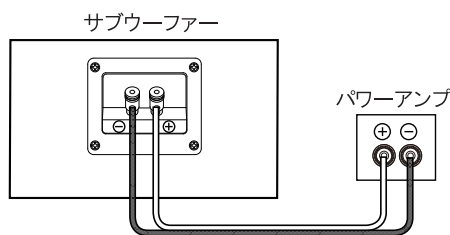

接続のしかた

結線時、必ずアンプのスイッチのオフを確認ください。  
アンプの端子の + とスピーカーの端子の +、アンプの端子の - とスピーカーの端子の - を正しく接続してください。

仕様

形式	バスレフ タイプ
	LED パワーメーター
スピーカーユニット	300mm (12") コーン タイプ x 2 ケ
公称インピーダンス	8 Ω
再生周波数帯域	25 Hz - 300 Hz
音圧レベル	93 dB/1W/1m
瞬間最大入力	2400 Watts
最大入力	1200 Watts
定格入力	600 Watts
外形寸法	820 (巾) x 493 (高さ) x 390 (奥行) mm
重量	36.1 kg
付属品	
取扱説明書	1