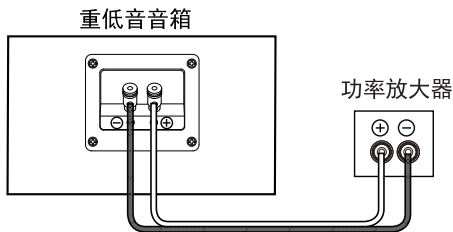

## 连接方法

接线时请一定要关闭功能放大器开关。  
正确的连接方法是功能放大器的正极与音箱的正极, 负极与负极连接。