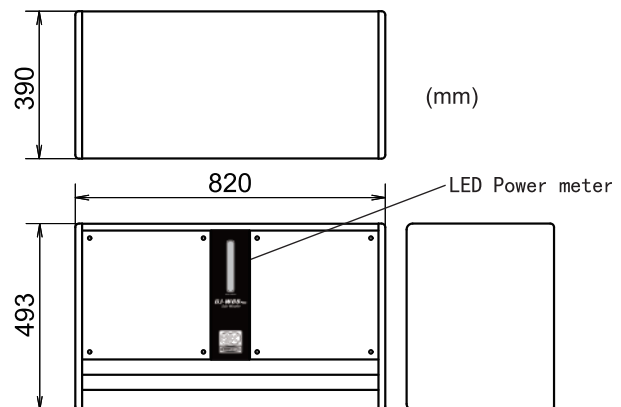

产品规格

功能特点	低音倒相式、原声反射型 LED显示功能
扬声器的组成	300mm (12") 圆锥形 (2个)
额定阻抗	8 Ω
频率响应	25Hz - 300Hz
灵敏度	93 dB/1W/1m
峰值功率	2400 W
音乐输入功率	1200 W
额定功率	600 W
外形尺寸	820 (长) X 493 (高) X 390 (宽) mm
净重	36.1 Kg
附带品	
使用说明书	1本

● 日后为提高改善产品效果功能而变更规格时不另行公告。