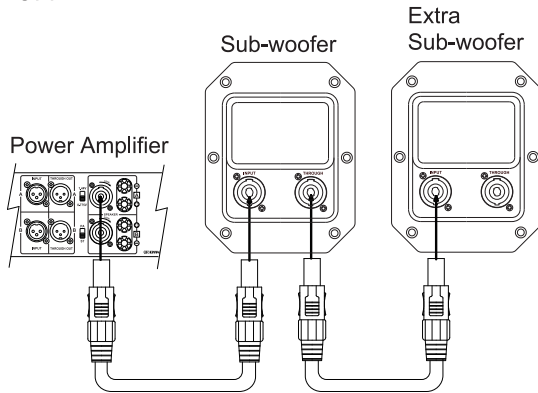

CONNECTIONS

When connecting, be sure to confirm that amplifier switch is set " OFF" .

SPECIFICATIONS

Type	Bass-reflex Type
Mounted Driver	460mm (18") Cone Type X 2pcs
Nominal Impedance	4 Ohms
Frequency Response	30 Hz - 300 Hz
Sound Pressure Level.....	103 dB/1W/1m
Peak Input Power	5600 Watts
Program (music) Input Power	2800 Watts
Dimensions	1065 (W) x 530 (H) x 780 (D) mm
Net weight	79.8 Kg
Accessories	
Owner's Manual	1

●Design and specifications subject to change without notice.

安全注意事项

安全注意事项是为了安全正确使用本商品, 防止给自己及他人带来财产损害。
以下用图标的形式加以注明。请仔细阅读本文。

	警告 无视或误用会有造成人身事故的可能性。
● 请勿放置在不安稳的桌上、或倾斜的地方。会容易掉落、翻倒而造成损坏、损伤等现象。 ● 请防止机器进水或使机器受潮, 会引起火灾、触电等现象。 ● 请不要摆放在发热物体附近或者阳光直射的地方, 以免造成火灾。	

	注意 无视或误用会有造成人身伤残, 或对财产损坏的可能性。
● 使用时不要超过额定输入功率, 以免损坏扬声器。 ● 容易被磁化的器械、物体 (例如带磁条的各种卡片、信用卡、磁带) 等请不要放在低音箱附近。以免造成损伤。 ● 请不要用酒精、汽油、信那水等擦拭木箱。