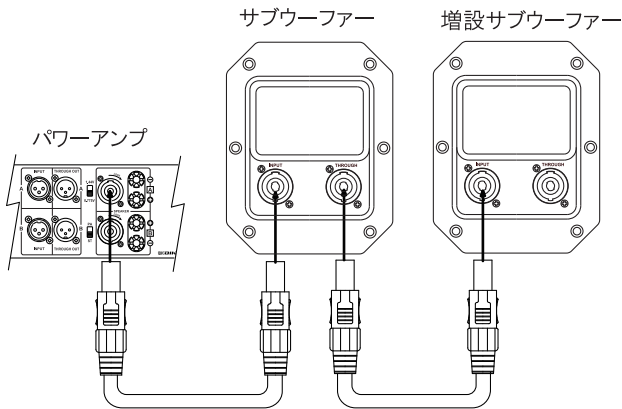

**接続のしかた**

結線時、必ずアンプの電源スイッチを”オフ”にしてください。

**仕様**

形式 .....	バスレフ タイプ
スピーカーユニット .....	460mm (18" ) コーン タイプ X 2ヶ
公称インピーダンス .....	4 Ω
再生周波数帯域 .....	30 Hz - 300 Hz
音圧レベル .....	103 dB/1W/1m
ピーク最大入力 .....	5600 Watts
プログラム (音楽) 入力 .....	2800 Watts
外形寸法 .....	1065 (巾) x 530 (高さ) x 780 (奥行) mm
重量 .....	79.8 kg
付属品	
取扱説明書 .....	1