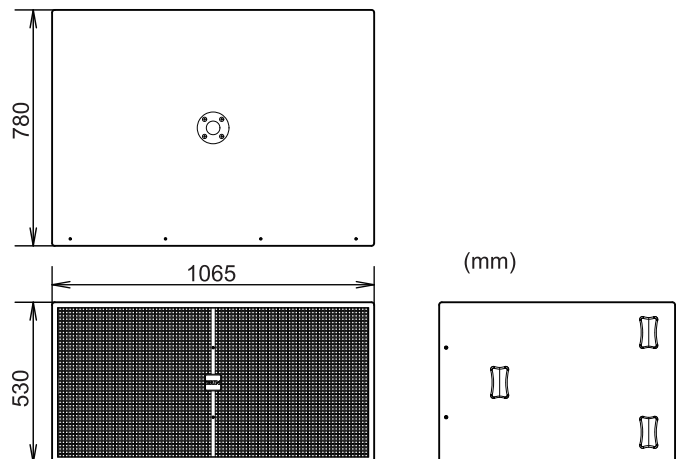

产品规格

功能特点	低音倒相式、原声反射型扬声器的组成
额定阻抗	460mm (18") 圆锥形 (2个)
频率响应	4Ω
灵敏度	30Hz - 300Hz
峰值输入功率	103 dB/1W/1m
音乐输入功率	5600 W
外形尺寸	2800 W
净重	1065(长) X 530 (高) X 780(宽) mm
附带品	79.8 Kg
使用说明书	1本

● 日后为提高改善产品效果功能而变更规格时不另行公告。