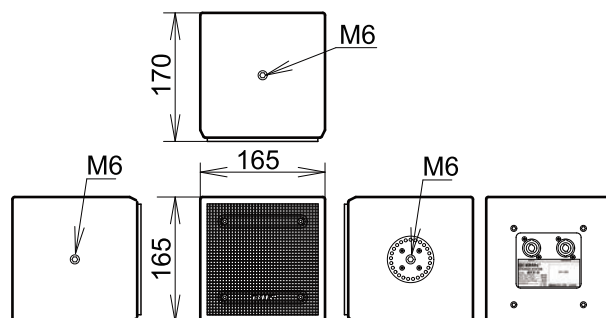

株式会社 ビーアイケー

〒343-0856 埼玉県越谷市谷中町3丁目17-1

BIK CO.,LTD.

3-17-1 YANAKA-CHO. KOSHIGAYA-SHI. SAITAMA-KEN. 343-0856 JAPAN

TEL. +81-48-969-6533 FAX. +81-48-969-6556

URL. <http://www.bik-audio.com> Email. best-sound@bik-coltd.jp