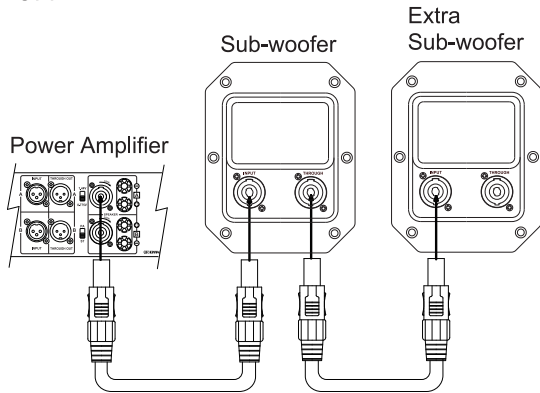

CONNECTIONS

When connecting, be sure to confirm that amplifier switch is set " OFF" .

SPECIFICATIONS

Type	Bass-reflex Type
Mounted Driver	380mm (15") Cone Type
Nominal Impedance	8 Ohms
Frequency Response	35 Hz - 300 Hz
Sound Pressure Level.....	98 dB/1W/1m
Peak Input Power	1000 Watts
Program (music) Input Power	500 Watts
Dimensions	485 (W) x 530 (H) x 522 (D) mm
Net weight	30.75 Kg
Accessories	
Owner's Manual	1

●Design and specifications subject to change without notice.

安全注意事项

安全注意事项是为了安全正确使用本商品,防止给自己及他人带来财产损害。以下用图标的形式加以注明。请仔细阅读本文。

	警告 无视或误用会有造成人身事故的可能性。
● 请勿放置在不安稳的桌上、或倾斜的地方。会容易掉落、翻倒而造成损坏、损伤等现象。 ● 请防止机器进水或使机器受潮,会引起火灾、触电等现象。 ● 请不要摆放在发热物体附近或者阳光直射的地方,以免造成火灾。	

	注意 无视或误用会有造成人身伤残, 或对财产损坏的可能性。
● 使用时不要超过额定输入功率, 以免损坏扬声器。 ● 容易被磁化的器械、物体 (例如带磁条的各种卡片、信用卡、磁带) 等请不要放在低音箱附近。以免造成损伤。 ● 请不要用酒精、汽油、信那水等擦拭木箱。