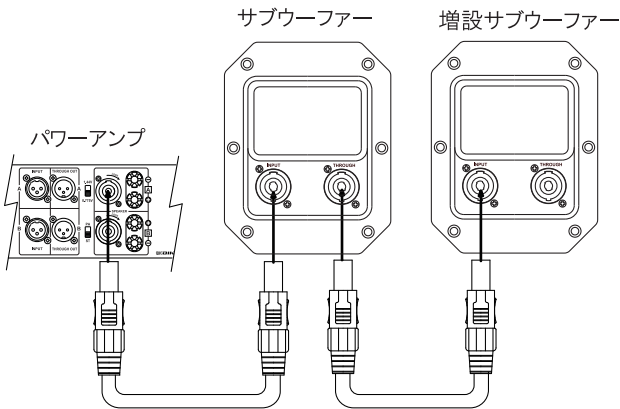

**接続のしかた**

結線時、必ずアンプの電源スイッチを"オフ"にしてください。

**仕様**

形式 .....	バスレフ タイプ
スピーカーユニット .....	380mm (15" ) コーン タイプ
公称インピーダンス .....	8 Ω
再生周波数帯域 .....	35 Hz - 300 Hz
音圧レベル .....	98 dB/1W/1m
ピーク最大入力 .....	1000 Watts
プログラム (音楽) 入力 .....	500 Watts
外形寸法 .....	485 (巾) x 530 (高さ) x 522 (奥行) mm
重量 .....	30.75 kg
付属品	
取扱説明書 .....	1