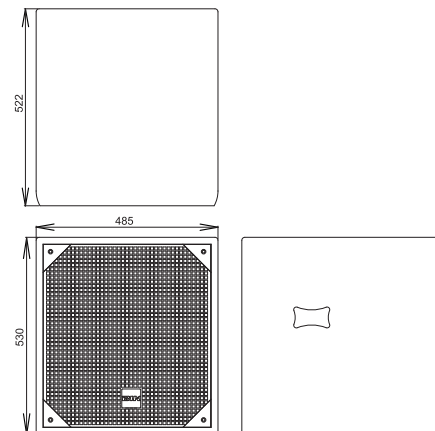

产品规格

功能特点	低音倒相式、原声反射型
扬声器的组成	380mm (15") 圆锥形
额定阻抗	8Ω
频率响应	35Hz - 300Hz
灵敏度	98 dB/1W/1m
峰值输入功率	1000 W
音乐输入功率	500 W
外形尺寸	485(长) X 530 (高) X 522(宽) mm
净重	30.75 Kg
附属品	
使用说明书	1 本

● 日后为提高改善产品效果功能而变更规格时不另行公告。