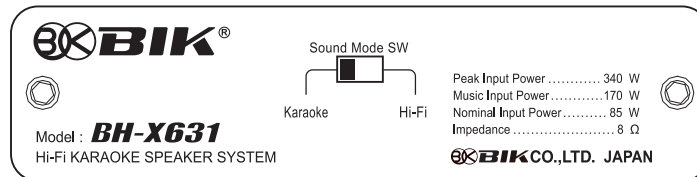

安全注意事项

安全注意事项是为了安全正确使用本商品,防止给自己及他人带来财产损害。
以下用图标形式加以注明。请仔细阅读本文。

警告	无视或误用会有造成人身事故的可能性。
● 请勿放置在不安稳的桌上、或倾斜的地方。会容易掉落、翻倒而造成损坏、损伤等现象。 ● 请防止机器进水或使机器受潮,会引起火灾、触电等现象。 ● 请不要摆放在在发热物体附近或者阳光直射的地方,以免造成火灾。	

注意	无视或误用会有造成人身伤残,或对财产损坏的可能性。
● 使用时不要超过额定输入功率,以免损坏扬声器。 ● 使用EQ提升高音的情况下,请注意尽量避免大音量。这样会容易损坏高音喇叭。 ● 容易被磁化的器械、物体(例如带磁条的各种卡片、信用卡、磁带)等请不要放在音箱附近。以免造成损伤。 ● 请不要用酒精、汽油、甲苯擦拭木箱。	

连接方法

当扬声器与功放器连接时,请确认功放器的电源是否是关闭状态。
左右声道确认无误后,将功放器的正极与扬声器的正极,功放器的负极与扬声器的负极连接。

注意
如果错误连接的话,就会造成声场定位及音质的损坏。

声音模式

可以选择卡拉 OK 模式和 Hi-Fi 模式

产品规格

功能特点	3分频3单元 低音倒相式、原声反射型
扬声器的组成	
低音单元	160 mm 圆锥形
高音单元	圆锥形
高音单元	球顶形
频率响应	50Hz - 20 kHz
灵敏度	88 dB/1W/1m
额定阻抗	8 欧姆
峰值输入功率	340 W
最大输入功率	170 W
额定输入功率	85 W
分频值	1 kHz, 6kHz
外形尺寸(长x高x宽)	242 x 363 x 291.5 mm
净重	8 kg
附属品	
使用说明	(1个)

● 日后为提高改善产品效果功能而变更规格时不另行公告。

株式会社 ビーアイケー
〒343-0856 埼玉県越谷市谷中町3丁目17-1

BIK CO.,LTD.
3-17-1 YANAKA-CHO. KOSHIGAYA-SHI. SAITAMA-KEN. 343-0856 JAPAN
TEL. +81-48-969-6533 FAX. +81-48-969-6556
URL. <https://www.bik-audio.com> Email. best-sound@bik-coltd.jp