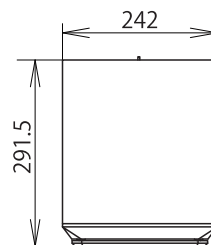

## 产品规格

功能特点	3分频3单元 低音倒相式、原声反射型
扬声器的组成	
低音单元	160 mm 圆锥形
高音单元	圆锥形
高音单元	球顶形
频率响应	50Hz - 20 kHz
灵敏度	88 dB/1W/1m
额定阻抗	8 欧姆
峰值输入功率	340 W
最大输入功率	170 W
额定输入功率	85 W
分频值	1 kHz, 6kHz
外形尺寸(长x高x宽)	242 x 363 x 291.5 mm
净重	8 kg
附属品	
使用说明	(1个)