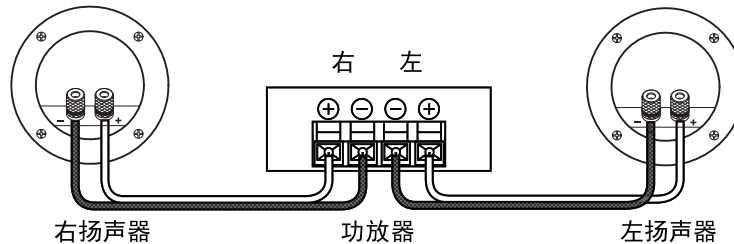

## 连接方法

当扬声器与功放器连接时,请确认功放器的电源是否是关闭状态。  
左右声道确认无误后,将功放器的正极与扬声器的正极,功放器的负极与扬声器的负极连接。

 **注意**  
如果错误连接的话,就会造成声场定位及音质的损坏。