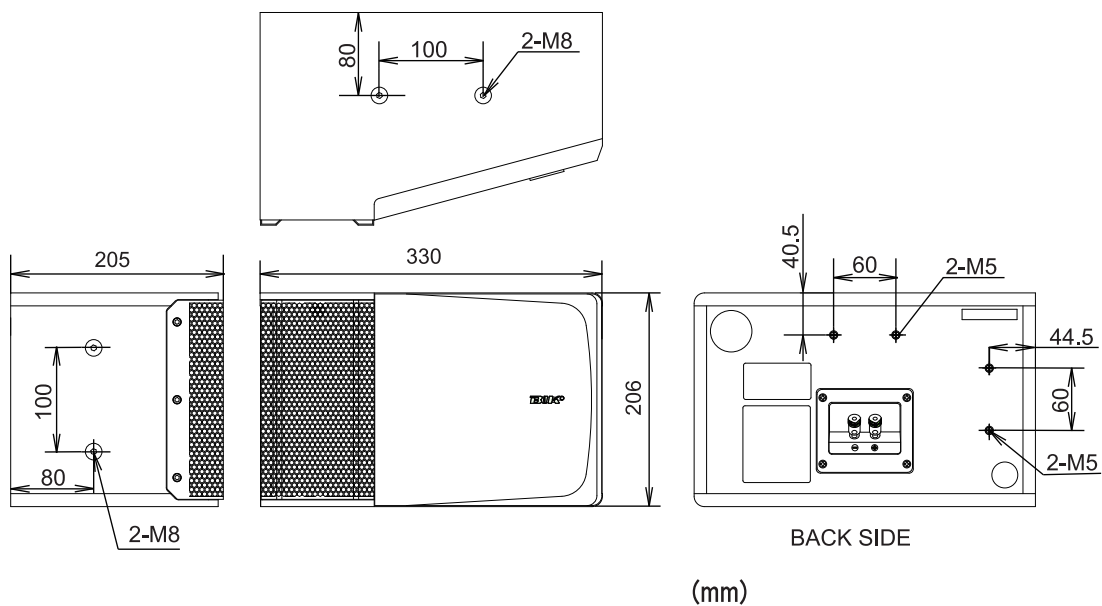

株式会社 ビーアイケー
〒343-0856 埼玉県越谷市谷中町3丁目17-1

BIK CO.,LTD.
3-17-1 YANAKA-CHO, KOSHIGAYA-SHI, SAITAMA-KEN, 343-0856 JAPAN
TEL. +81-48-969-6533 FAX. +81-48-969-6556
URL. <https://www.bik-audio.com> Email. best-sound@bik-coltd.jp