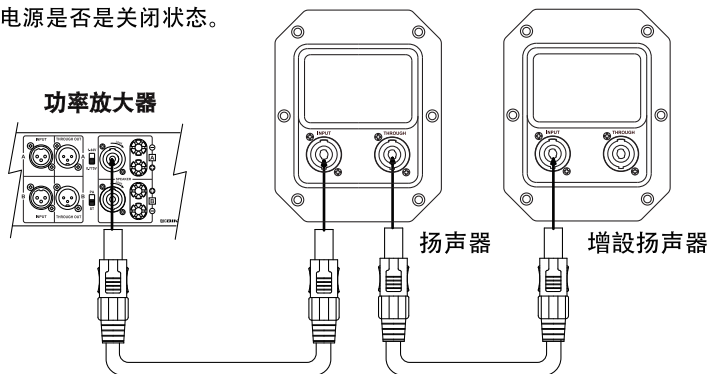

安全注意事项

安全注意事项是为了安全正确使用本商品,防止给自己及他人带来财产损害。
以下用图标形式加以注明。请仔细阅读本文。

警告	无视或误用会有造成人身事故的可能性。
● 请勿放置在不安稳的桌上、或倾斜的地方。会容易掉落、翻倒而造成损坏、损伤等现象。 ● 请防止机器进水或使机器受潮,会引起火灾、触电等现象。 ● 请不要摆放在发热物体附近或者阳光直射的地方,以免造成火灾。	

注意	无视或误用会有造成人身伤残,或对财产损坏的可能性。
● 使用时不要超过额定输入功率,以免损坏扬声器。 ● 使用MEQ提升高音的情况下,请注意尽量避免大音量。这样会容易损坏高音喇叭。 ● 容易被磁化的器械、物体(例如带磁条的各种卡片、信用卡、磁带)等请不要放在音箱附近。以免造成损伤。 ● 请不要用酒精、汽油、甲苯擦拭木箱。	

连接方法

当扬声器与功放器连接时,请确认功放器的电源是否是关闭状态。

产品规格

功能特点 ..... 1分频2单元 低音倒相式、原声反射型
扬声器的组成
低音单元 ..... 250mm 圆锥形(2个)
频率响应 ..... 38 - 3 kHz
灵敏度 95 dB/1W/1m
额定阻抗 ..... 4 Ω

峰值输入功率(※1) ..... 2400 W
音乐输入功率(※1) ..... 1200 W
额定输入功率(※1) ..... 600 W
外形尺寸 ..... 360(长) x 601(高) x 370(宽) mm
净重 ..... 25.1 kg
附属品
使用说明 1本

(※1)IEC标准,峰值因数为6dB的粉红噪声在有效频率范围内进行2小时的测试

● 日后为提高改善产品效果功能而变更规格时不另行公告。