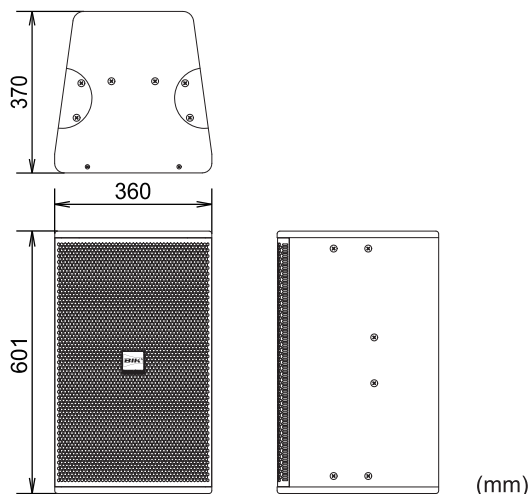

株式会社 ビーアイケー
〒343-0856 埼玉県越谷市谷中町3丁目17-1

BIK CO.,LTD.
3-17-1 YANAKA-CHO. KOSHIGAYA-SHI. SAITAMA-KEN. 343-0856 JAPAN
TEL. +81-48-969-6533 FAX. +81-48-969-6556
URL. <https://www.bik-audio.com> Email. best-sound@bik-coltd.jp